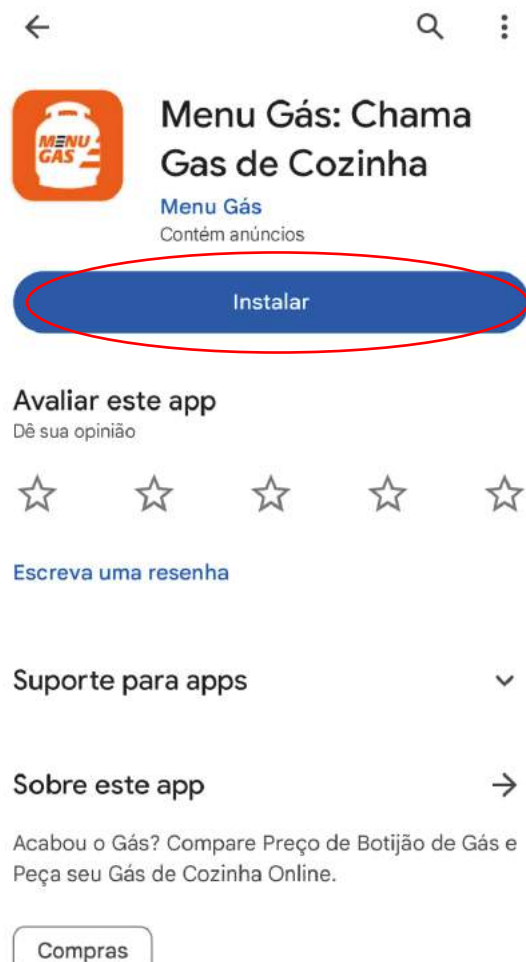

## 1º PASSO:

No celular com Android, abra a Google Play Store. Navegue até o campo de busca e digite Menu Gás.

Digite:  
**Menu Gás**

## 2º PASSO:

Ao encontrar o aplicativo, toque sobre ele e selecione a opção "Instalar". Quando o download for concluído, o aplicativo estará disponível para uso no seu smartphone.