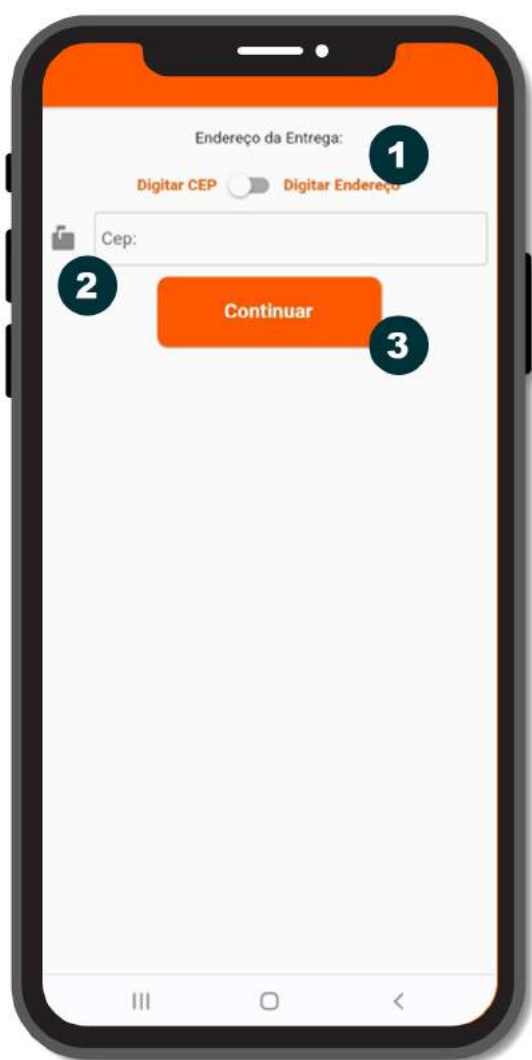

ENDEREÇO DA ENTREGA

1. **1** Botão para escolher entre digitar CEP ou digitar endereço onde deseja receber a entrega.
2. **2** Caixa de texto para digitar o CEP.
3. **3** Botão para continuar para próxima tela.